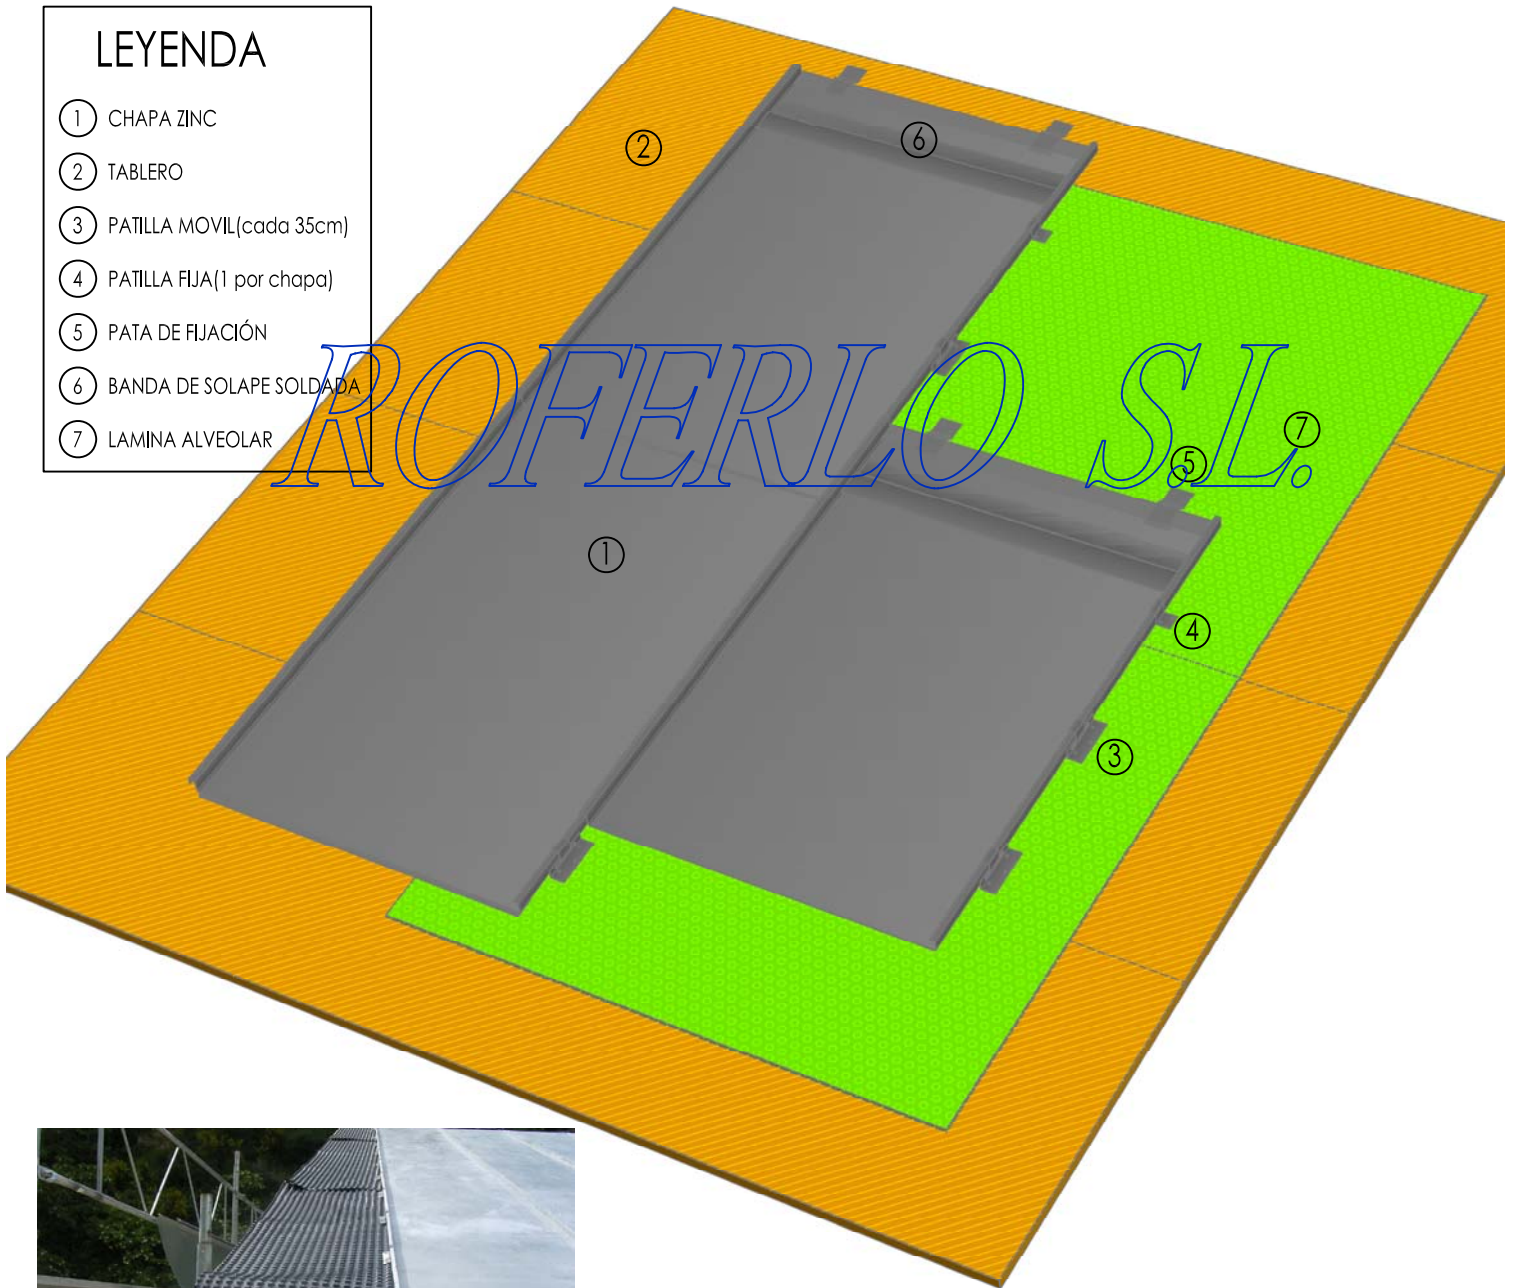

JUNTA ALZADA CON LAMINA ALVEOLAR

LEYENDA

- ① CHAPA ZINC
- ② TABLERO
- ③ PATILLA MOVIL (cada 35cm)
- ④ PATILLA FIJA (1 por chapa)
- ⑤ PATA DE FIJACIÓN
- ⑥ BANDA DE SOLAPE SOLDADA
- ⑦ LAMINA ALVEOLAR

JUNTA SEGURIDAD

JUNTA TRANSVERSAL