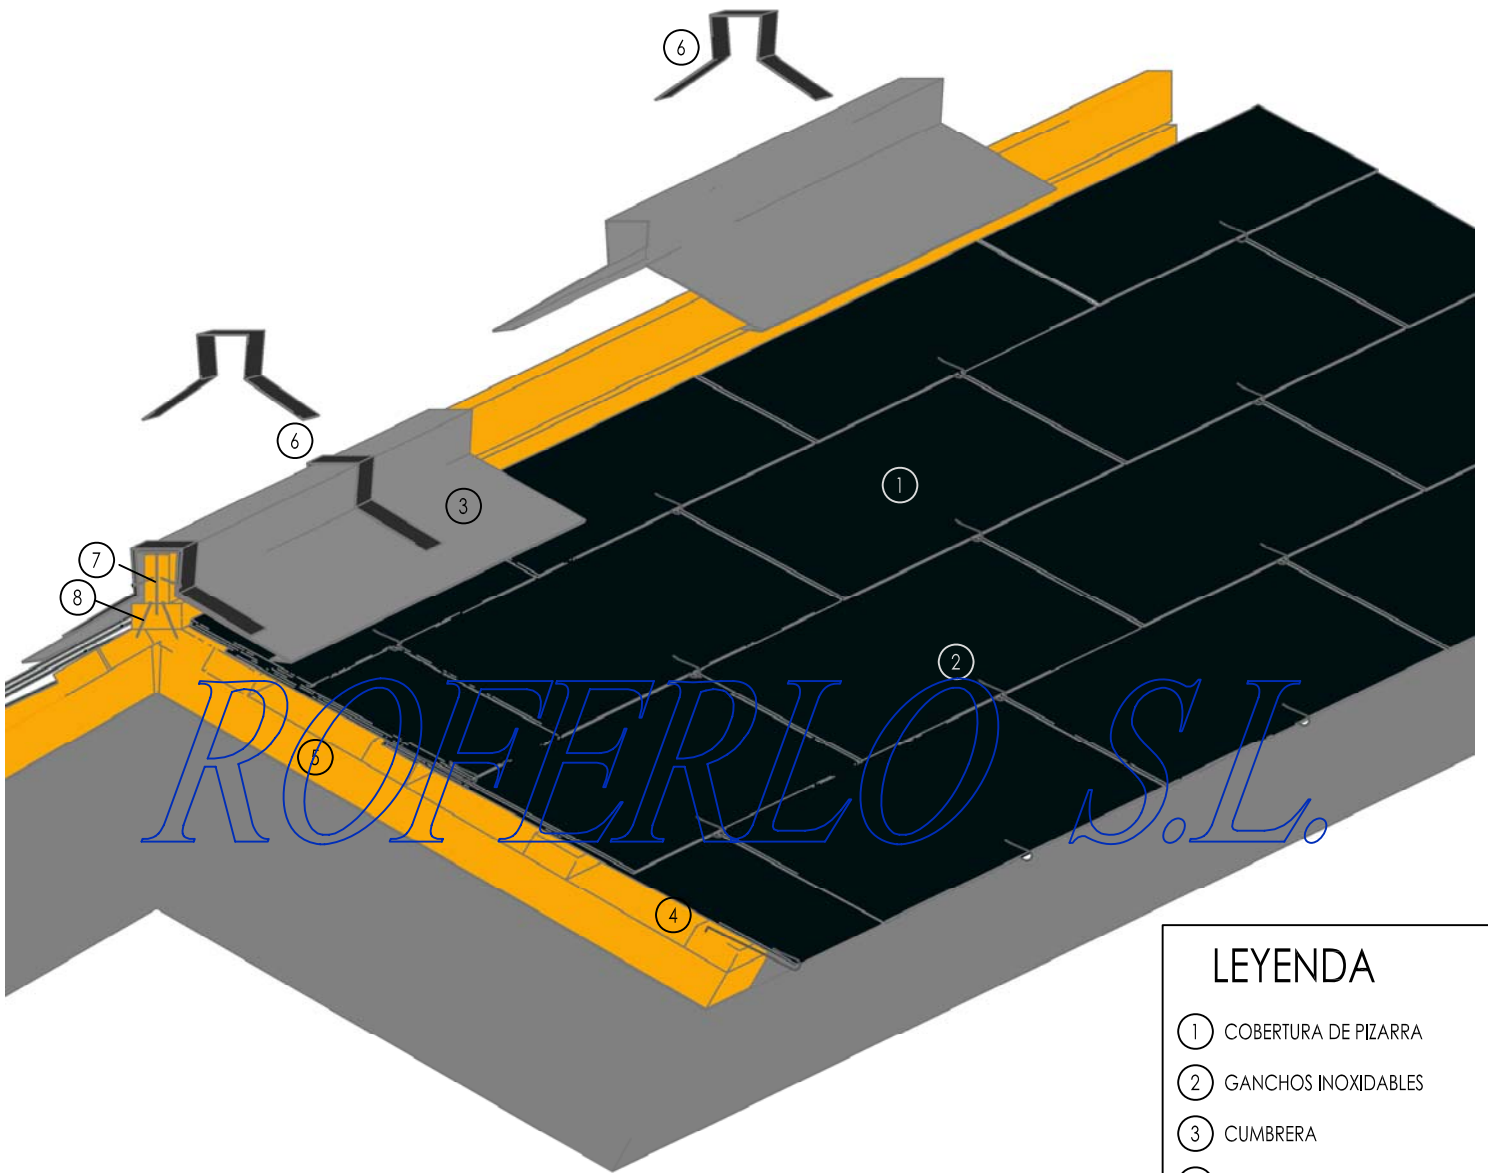

CUMBRERA VISTA CON CABALLETE

LEYENDA

- ① COBERTURA DE PIZARRA
- ② GANCHOS INOXIDABLES
- ③ CUMBRERA
- ④ RASTREL HORIZONTAL
- ⑤ RASTREL VERTICAL
- ⑥ GRAPA CUMBRERA CADA 50cm
- ⑦ RASTREL CUMBRERA 4x2cm
- ⑧ RASTREL 2x4cm